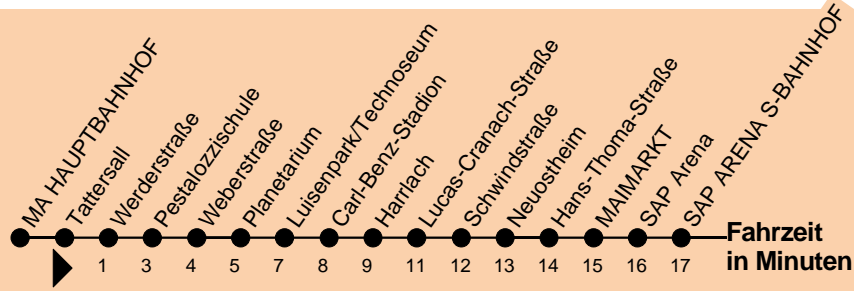

E

SAP Arena S-Bahn

Umsteigemöglichkeit:

Stadtbahn

Bus

Uhr	Samstag, 06.04.2019			Sonntag, 07.04.2019			Uhr
3				02	32		3
4				02	32		4
5				02	32		5
6				02	32		6
7							7
8							8
9				32			9
10				02	32		10
11				02	32		11
12				02	32		12
13				02	40		13
14				00	40		14
15				00			15
16							16
17							17
18							18
19	42						19
20	02	22	42				20
21	02	22	42				21
22	02	22	42				22
23	02	22	42				23
0	02	22	42				0
1	02	22	42	2:02	2:22	2:42	1

Weitere Informationen finden Sie unter www.rnv-online.de oder in der rnv-App "Start.Info".

rnv-Service Nummer: 0621 465-4444

Gültig ab 06.04.2019 / Ohne Gewähr