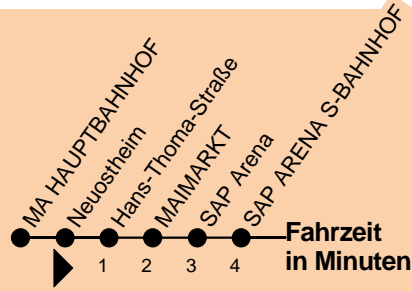

E

SAP Arena S-Bahn

Umsteigemöglichkeit:

Stadtbahn

Bus

Uhr	Samstag, 06.04.2019			Sonntag, 07.04.2019			Uhr
3				15	45		3
4				15	45		4
5				15	45		5
6				15	45		6
7				15	45		7
8				15	45		8
9				15	45		9
10				15	45		10
11				15	45		11
12				15	45		12
13				15	53		13
14				13	53		14
15				13			15
16							16
17							17
18							18
19	55						19
20	15	35	55				20
21	15	35	55				21
22	15	35	55				22
23	15	35	55				23
0	15	35	55				0
1	15	35	55	2:15	2:35	2:55	1

Weitere Informationen finden Sie unter www.rnv-online.de oder in der rnv-App "Start.Info".

rnv-Service Nummer: 0621 465-4444

Gültig ab 06.04.2019 / Ohne Gewähr