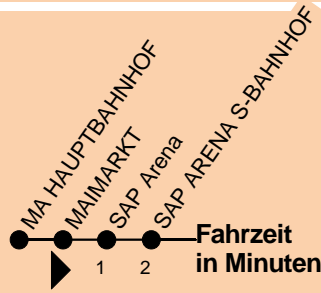

E

SAP Arena S-Bahn

Umsteigemöglichkeit:

Stadtbahn

Bus

Uhr	Samstag, 06.04.2019	Sonntag, 07.04.2019	Uhr
3		17 47	3
4		17 47	4
5		17 47	5
6		17 47	6
7		17 47	7
8		17 47	8
9		17 47	9
10		17 47	10
11		17 47	11
12		17 47	12
13		17 55	13
14		15 55	14
15		15	15
16			16
17			17
18			18
19	57		19
20	17 37 57		20
21	17 37 57		21
22	17 37 57		22
23	17 37 57		23
0	17 37 57		0
1	17 37 57 2:17 2:37	2:57	1

Weitere Informationen finden Sie unter
www.rnv-online.de oder in der
rnv-App "Start.Info".

rnv-Service Nummer: 0621 465-4444

Gültig ab 06.04.2019 / Ohne Gewähr