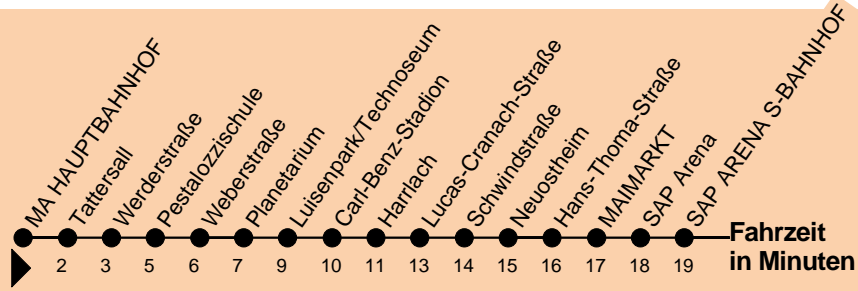

## SAP Arena S-Bahn

Umsteigemöglichkeit:

Stadtbahn

Bus

Uhr	Samstag, 06.04.2019			Sonntag, 07.04.2019			Uhr
3				00	30		3
4				00	30		4
5				00	30		5
6				00	30		6
7							7
8							8
9				30			9
10				00	30		10
11				00	30		11
12				00	30		12
13				00	38	58	13
14				38	58		14
15							15
16							16
17							17
18							18
19	40						19
20	00	20	40				20
21	00	20	40				21
22	00	20	40				22
23	00	20	40				23
0	00	20	40				0
1	00	20	40	2:00	2:20	2:40	1