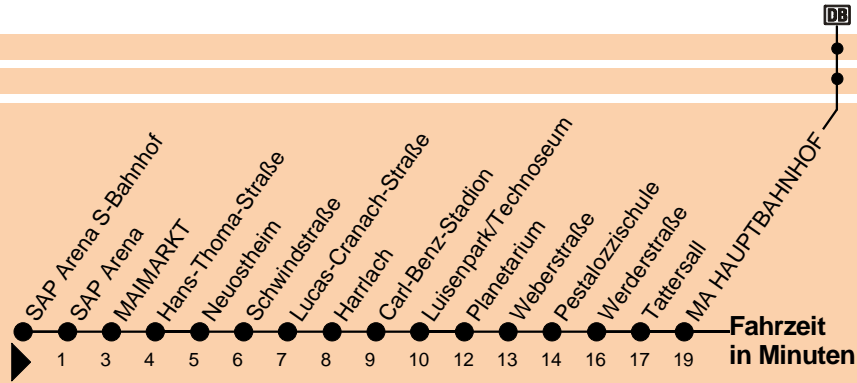

E

MA Hauptbahnhof

Umsteigemöglichkeit:

Stadtbahn

Bus

Uhr	Samstag, 06.04.2019			Sonntag, 07.04.2019			Uhr
3				38			3
4				08	38		4
5				08	38		5
6				08	38		6
7				08	38		7
8				08	38		8
9				08	38		9
10				08	38		10
11				08	38		11
12				08	38		12
13				08	32		13
14				12	32		14
15				12	32		15
16							16
17							17
18							18
19							19
20	18	38	58				20
21	18	38	58				21
22	18	38	58				22
23	18	38	58				23
0	18	58					0
1	18	38	58	2:18	2:38	2:58	1

Weitere Informationen finden Sie unter www.rnv-online.de oder in der rnv-App "Start.Info".

rnv-Service Nummer: 0621 465-4444

Gültig ab 06.04.2019 / Ohne Gewähr

E

MA Hauptbahnhof

Umsteigemöglichkeit:

Stadtbahn

Bus

Uhr	Samstag, 06.04.2019			Sonntag, 07.04.2019			Uhr
3				39			3
4				09	39		4
5				09	39		5
6				09	39		6
7				09	39		7
8				09	39		8
9				09	39		9
10				09	39		10
11				09	39		11
12				09	39		12
13				09	33		13
14				13	33		14
15				13	33		15
16							16
17							17
18							18
19							19
20	19	39	59				20
21	19	39	59				21
22	19	39	59				22
23	19	39	59				23
0	19	59					0
1	19	39	59	2:19	2:39	2:59	1

Bus

Uhr	Samstag, 06.04.2019			Sonntag, 07.04.2019			Uhr
3				01	41		3
4				11	41		4
5				11	41		5
6				11	41		6
7				11	41		7
8				11	41		8
9				11	41		9
10				11	41		10
11				11	41		11
12				11	41		12
13				11	35		13
14				15	35		14
15				15	35		15
16							16
17							17
18							18
19							19
20	21	41					20
21	01	21	41				21
22	01	21	41				22
23	01	21	41				23
0	01	21					0
1	01	21	41	2:01	2:21	2:41	1