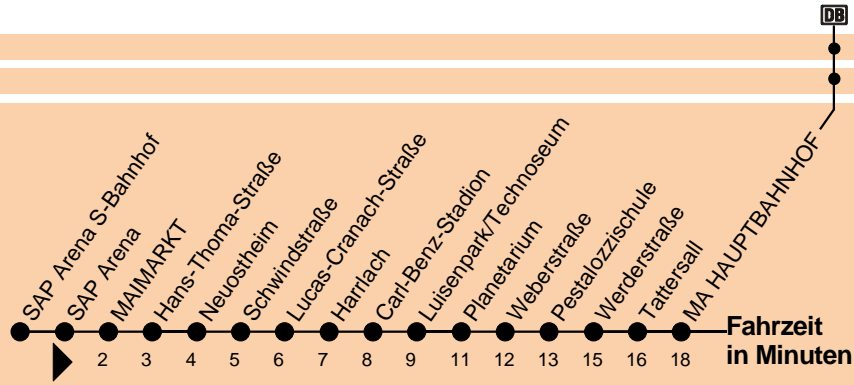

Weitere Informationen finden Sie unter www.rnv-online.de oder in der rnv-App "Start.Info".

rnv-Service Nummer: 0621 465-4444

Gültig ab 06.04.2019 / Ohne Gewähr

E

MA Hauptbahnhof

Umsteigemöglichkeit:

Stadtbahn

Bus

Uhr	Samstag, 06.04.2019			Sonntag, 07.04.2019			Uhr
3				39			3
4				09	39		4
5				09	39		5
6				09	39		6
7				09	39		7
8				09	39		8
9				09	39		9
10				09	39		10
11				09	39		11
12				09	39		12
13				09	33		13
14				13	33		14
15				13	33		15
16							16
17							17
18							18
19							19
20	19	39	59				20
21	19	39	59				21
22	19	39	59				22
23	19	39	59				23
0	19	59					0
1	19	39	59	2:19	2:39	2:59	1

Bus

Uhr	Samstag, 06.04.2019			Sonntag, 07.04.2019			Uhr
3				01	41		3
4				11	41		4
5				11	41		5
6				11	41		6
7				11	41		7
8				11	41		8
9				11	41		9
10				11	41		10
11				11	41		11
12				11	41		12
13				11	35		13
14				15	35		14
15				15	35		15
16							16
17							17
18							18
19							19
20	21	41					20
21	01	21	41				21
22	01	21	41				22
23	01	21	41				23
0	01	21					0
1	01	21	41	2:01	2:21	2:41	1