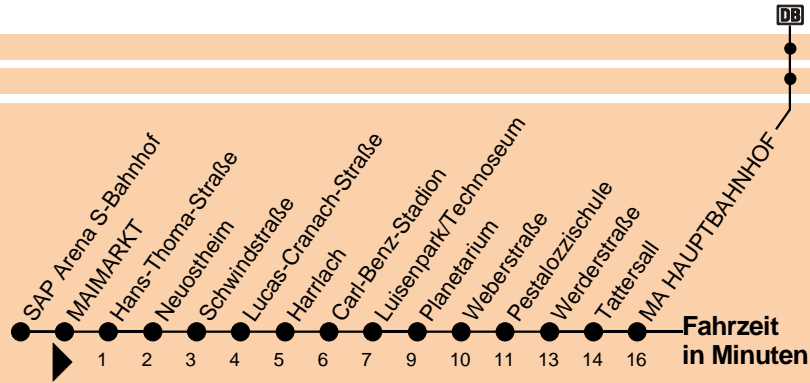

Bus

Uhr	Samstag, 06.04.2019			Sonntag, 07.04.2019			Uhr
3				39			3
4				09	39		4
5				09	39		5
6				09	39		6
7				09	39		7
8				09	39		8
9				09	39		9
10				09	39		10
11				09	39		11
12				09	39		12
13				09	33		13
14				13	33		14
15				13	33		15
16							16
17							17
18							18
19							19
20	19	39	59				20
21	19	39	59				21
22	19	39	59				22
23	19	39	59				23
0	19	59					0
1	19	39	59	2:19	2:39	2:59	1

Weitere Informationen finden Sie unter www.rnv-online.de oder in der rnv-App "Start.Info".

rnv-Service Nummer: 0621 465-4444

Gültig ab 06.04.2019 / Ohne Gewähr

E

MA Hauptbahnhof

Umsteigemöglichkeit:

Stadtbahn

Bus

Uhr	Samstag, 06.04.2019			Sonntag, 07.04.2019			Uhr
3				01	41		3
4				11	41		4
5				11	41		5
6				11	41		6
7				11	41		7
8				11	41		8
9				11	41		9
10				11	41		10
11				11	41		11
12				11	41		12
13				11	35		13
14				15	35		14
15				15	35		15
16							16
17							17
18							18
19							19
20	21	41					20
21	01	21	41				21
22	01	21	41				22
23	01	21	41				23
0	01	21					0
1	01	21	41	2:01	2:21	2:41	1