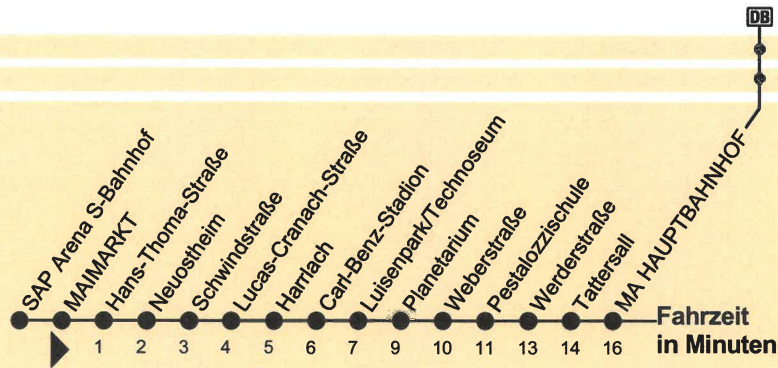

E

MA Hauptbahnhof

Umsteigemöglichkeit:

Stadtbahn

Bus

Uhr	Samstag, 06.04.2019				Sonntag, 07.04.2019				Uhr
3					01	41			3
4					11	41			4
5					11	41			5
6					11	41			6
7					11	41			7
8					11	41			8
9					11	41			9
10					11	41			10
11					11	41			11
12					11	41			12
13					11	35			13
14					15	35			14
15					15	35			15
16									16
17									17
18									18
19									19
20	21	41							20
21	01	21	41						21
22	01	21	41						22
23	01	21	41						23
0	01	21							0
1	01	21	41	2:01	2:21	2:41			1

Zusatzfahrten

TIME WARP

Weitere Informationen finden Sie unter
www.rnv-online.de oder in der
 rnv-App "Start.Info".

rnv-Service Nummer: 0621 465-4444

Gültig ab 06.04.2019 / Ohne Gewähr

E

SAP Arena S-Bahn

Umsteigemöglichkeit:

Stadtbahn

Bus

Uhr	Samstag, 06.04.2019	Sonntag, 07.04.2019	Uhr
3		17 47	3
4		17 47	4
5		17 47	5
6		17 47	6
7		17 47	7
8		17 47	8
9		17 47	9
10		17 47	10
11		17 47	11
12		17 47	12
13		17 55	13
14		15 55	14
15		15	15
16			16
17			17
18			18
19	57		19
20	17 37 57		20
21	17 37 57		21
22	17 37 57		22
23	17 37 57		23
0	17 37 57		0
1	17 37 57	2:17 2:37 2:57	1

Zusatzfahrten

TIME WARP

Weitere Informationen finden Sie unter www.rnv-online.de oder in der rnv-App "Start.Info".

rnv-Service Nummer: 0621 465-4444

Gültig ab 06.04.2019 / Ohne Gewähr